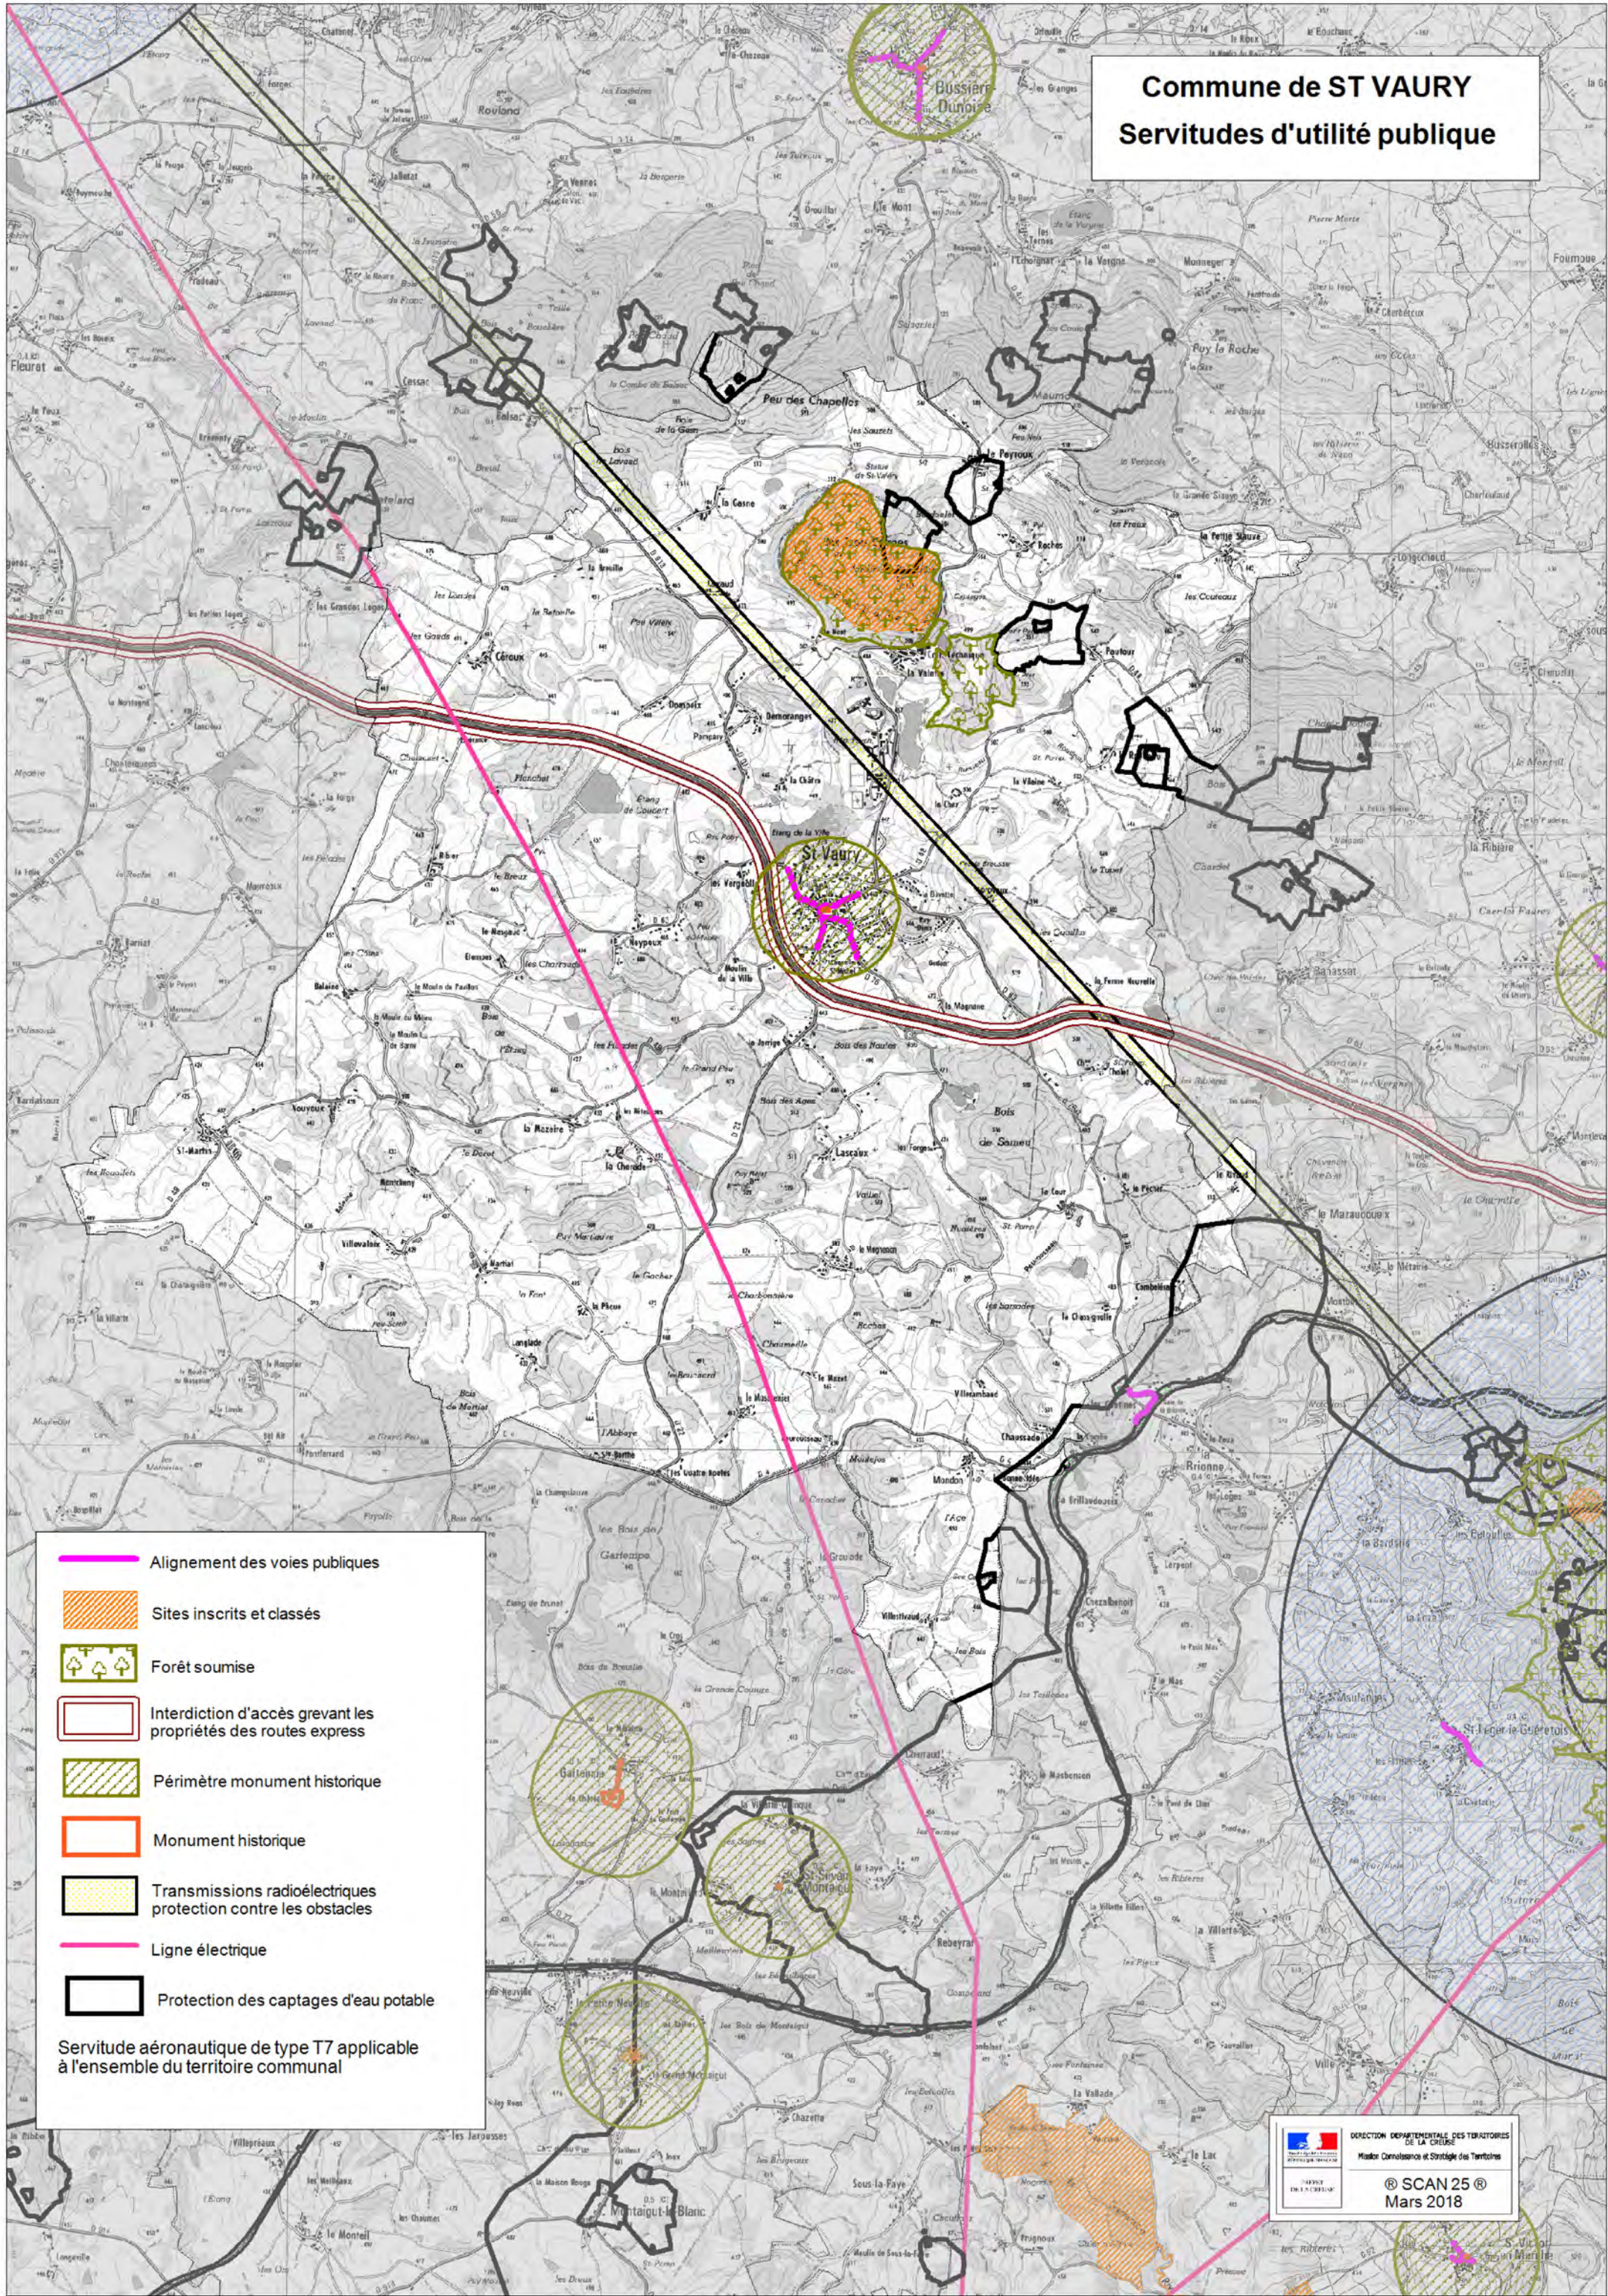

Commune de ST VAURY

Servitudes d'utilité publique

-  Alignement des voies publiques
 -  Sites inscrits et classés
 -  Forêt soumise
 -  Interdiction d'accès grevant les propriétés des routes express
 -  Périmètre monument historique
 -  Monument historique
 -  Transmissions radioélectriques protection contre les obstacles
 -  Ligne électrique
 -  Protection des captages d'eau potable
- Servitude aérienne de type T7 applicable à l'ensemble du territoire communal